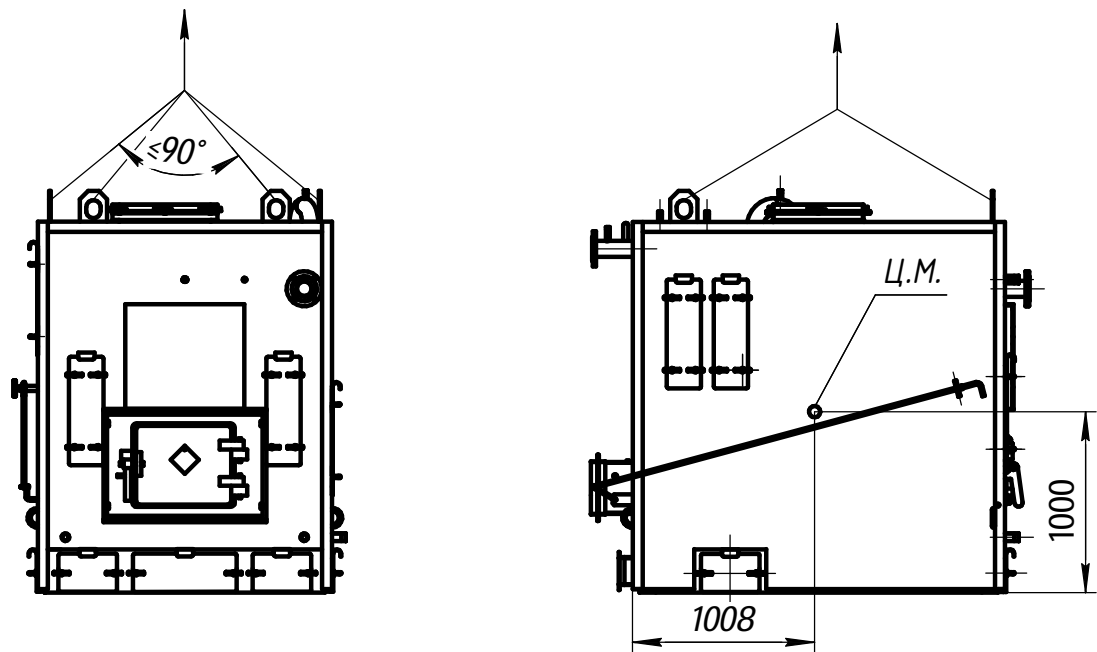

1. Размеры для справок.

Изм./Лист	№ док-м.	Подп.	Дата	Котел ARCUS SOLIDA -400K (КВр-0,4К) Чертеж общего вида	Лит.	Масса	Масштаб
Разраб.						2940	1:20
Пров.					Лист 1	Листов 2	
Т.контр.							
И.контр.							
Утв.							

Схема строповки котла

A

Инв. № подл.	Подп. и дата	Взам. инв. №	Инв. № дубл.	Подп. и дата
Изм.	Лист	№ докум.	Подп.	Дата
Копировал				Формат А4
				Лист 2